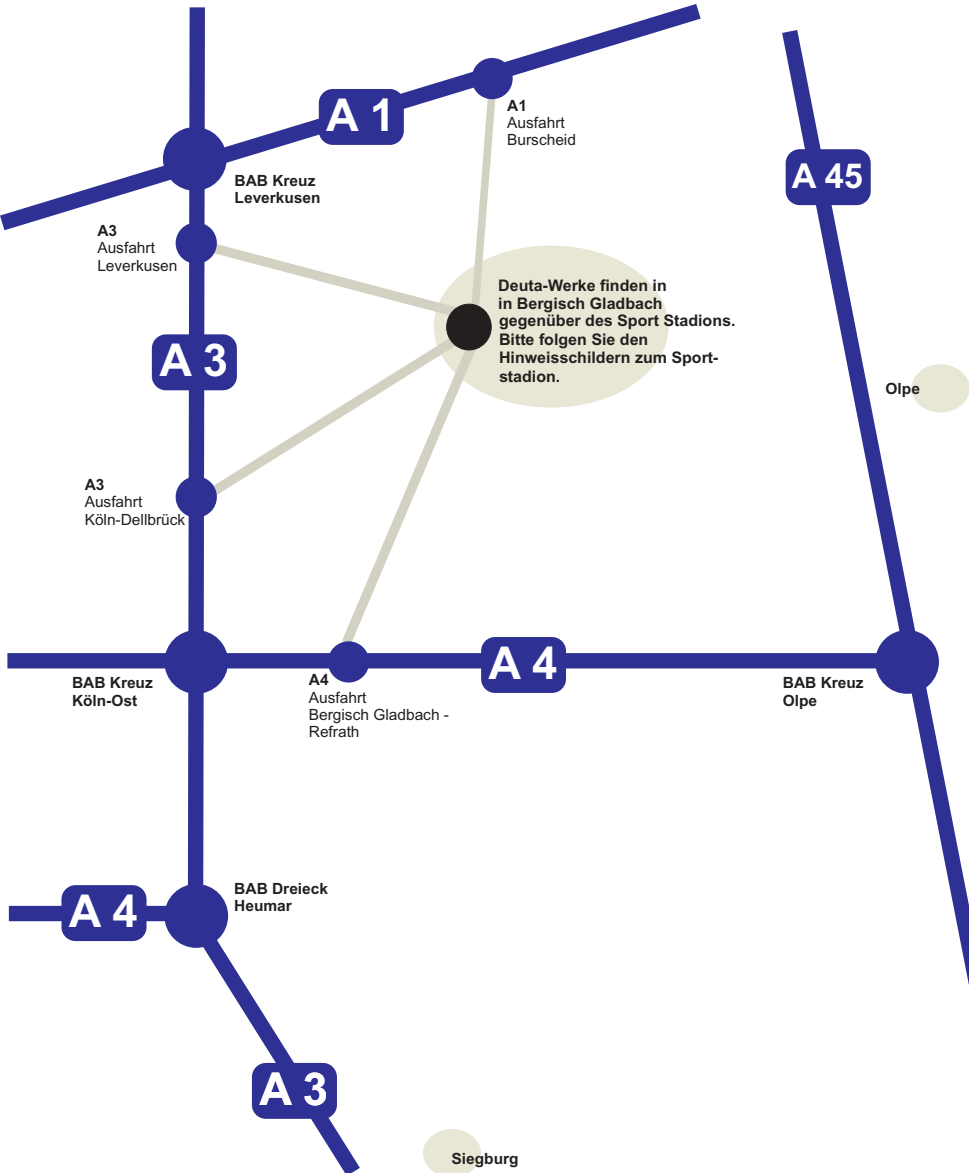

## WEGBESCHREIBUNG

DEUTA-Werke GmbH  
Paffrather Str. 140  
Bergisch Gladbach

Fon 02202/958-0  
Fax 02202/958-145  
e-mail: [support@deuta.de](mailto:support@deuta.de)

# DEUTA-WERKE

ON TRACK FOR SUCCESS