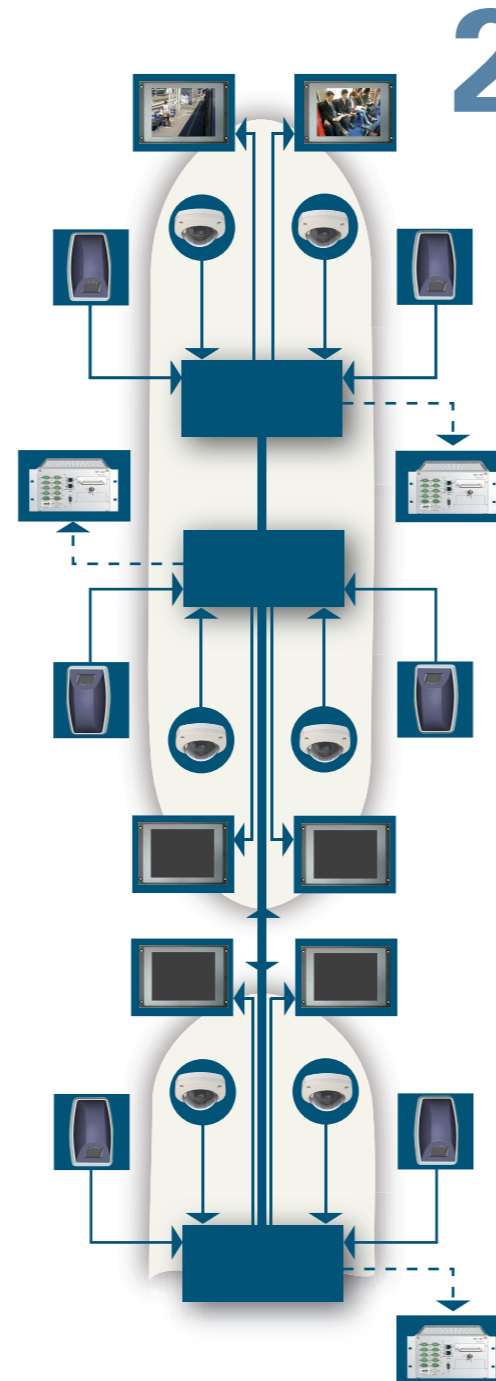

- robustes Gehäuse
- spritzwasserbeschützt
- weite Betrachtungswinkel
- hochwertige TFTs
- große Helligkeit

Intelligente Übertragungssysteme

- schockresistente Festplatten
- ereignisgesteuerter Aufzeichnungsmodus
- parallele Online-Ausgabe der Kamerasignale
- Viewer Software
- Online Webbrowser

Die Systemkomponenten werden als Einzel- oder Netzwerklösung in Neufahrzeugen und Retrofitprojekten eingesetzt.

Mobile Videosysteme von Deuta geben Ihnen und Ihren Fahrgästen Sicherheit

Mobile Videosysteme

1.

Preiswert als System

Deuta Videosysteme lassen sich problemlos als analoge Einzellösung aufbauen.

Die Verkabelung ist einfach, es ist sehr wenig Performance notwendig – das gestaltet diese Lösung extrem preiswert und es bleibt genug Spielraum für andere Applikationen.

2.

Flexibel im Einsatz

Auch im Zugverbund lässt sich das mobile Videosystem realisieren

Bei der abgebildeten Lösung kann der Fahrzeugführer wahlweise die Kameradaten der Fahrgast- oder Außenbereiche in den verschiedenen Zugsegmenten auf dem Monitor darstellen.