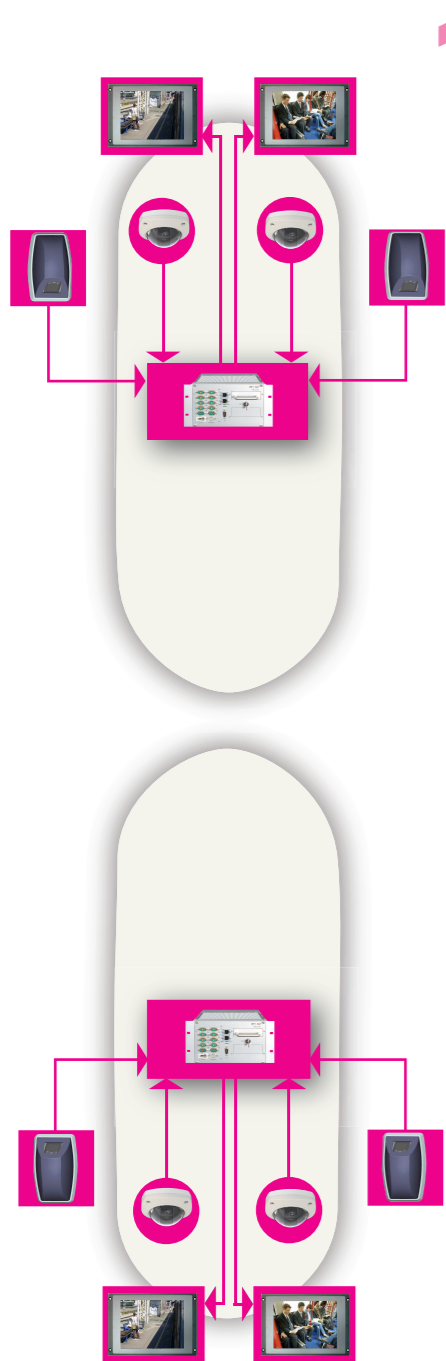

- robustes Gehäuse
- spritzwasserbeschützt
- weite Betrachtungswinkel
- hochwertige TFTs
- große Helligkeit

Intelligente Übertragungssysteme

- schockresistente Festplatten
- ereignisgesteuerter Aufzeichnungsmodus
- parallele Online-Ausgabe der Kamerasignale
- Viewer Software
- Online Webbrowser

Die Produktpalette:

- Farbkameras für den Innen- und Außenbereich
- kompakte Videomonitore
- intelligente Übertragungssysteme

Mobile Videosysteme von Deuta bieten eine flexible All-In-One-Lösung

Die bahntauglichen Komponenten lassen sich leicht integrieren und sind einer Umgebung mit hoher Beanspruchung angepasst.

1.

Preiswert als System

Deuta Videosysteme lassen sich problemlos als analoge Einzellösung aufbauen.

Die Verkabelung ist einfach, es ist sehr wenig Performance notwendig – das gestaltet diese Lösung extrem preiswert und es bleibt genug Spielraum für andere Applikationen.

2.

Flexibel im Einsatz

Auch im Zugverbund lässt sich das mobile Videosystem realisieren

Bei der abgebildeten Lösung kann der Fahrzeugführer wahlweise die Kameradaten der Fahrgast- oder Außenbereiche in den verschiedenen Zugsegmenten auf dem Monitor darstellen.