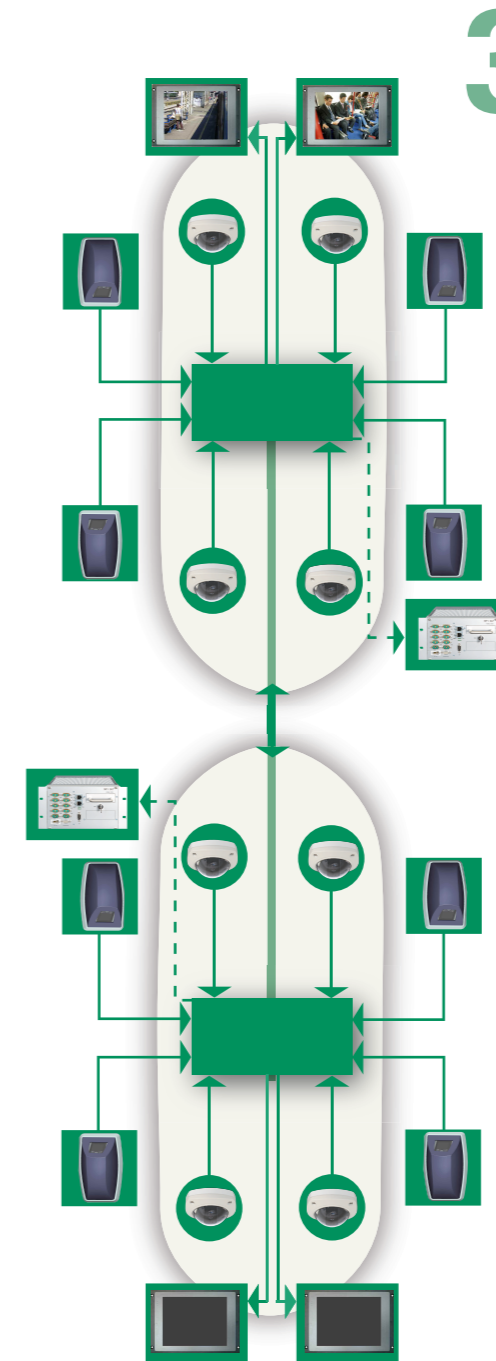

- robustes Gehäuse
- spritzwasserbeschützt
- weite Betrachtungswinkel
- hochwertige TFTs
- große Helligkeit

Intelligente Übertragungssysteme

- schockresistente Festplatten
- ereignisgesteuerter Aufzeichnungsmodus
- parallele Online-Ausgabe der Kamerasignale
- Viewer Software
- Online Webbrowser

1.

Preiswert als System

Deuta Videosysteme lassen sich problemlos als analoge Einzellösung aufbauen.

Die Verkabelung ist einfach, es ist sehr wenig Performance notwendig – das gestaltet diese Lösung extrem preiswert und es bleibt genug Spielraum für andere Applikationen.

2.

Flexibel im Einsatz

Auch im Zugverbund lässt sich das mobile Videosystem realisieren

Bei der abgebildeten Lösung kann der Fahrzeugführer wahlweise die Kameradaten der Fahrgast- oder Außenbereiche in den verschiedenen Zugsegmenten auf dem Monitor darstellen.